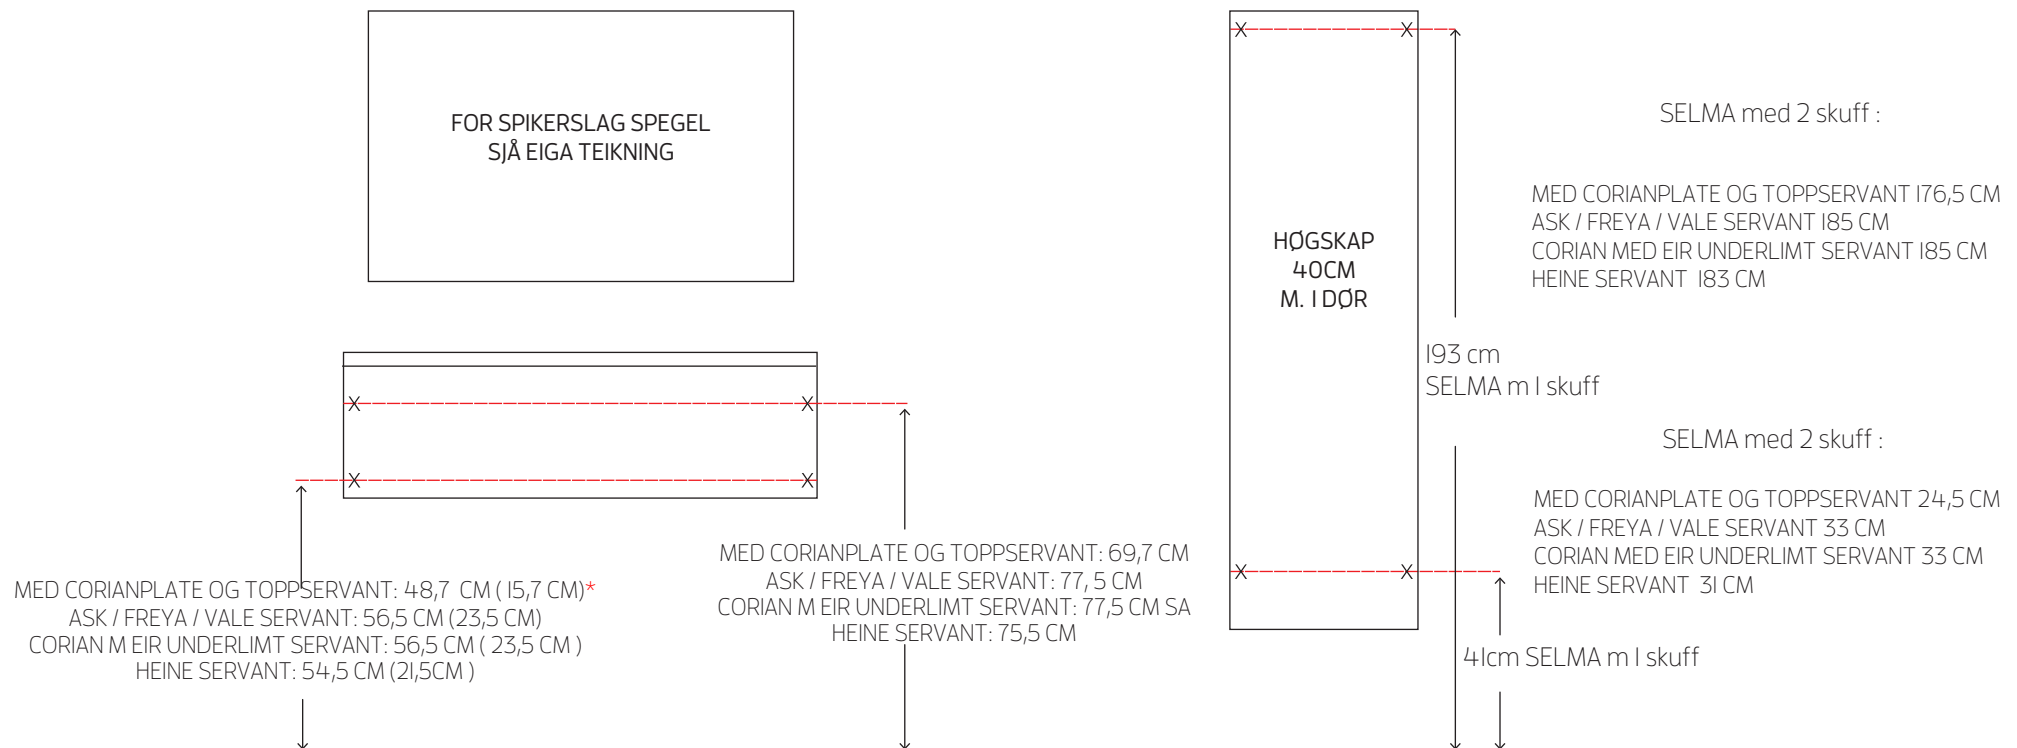

SPIKERSLAG SELMA M I ELLER 2 SKUFFER

ALLE MÅL ER RETTLEIANDE.

*NEDRE SPIKERSLAG I PARANTES ER TIL SELMA M 2 / SKUFFER

UTTAK VATN / AVLØP:

0-70cm