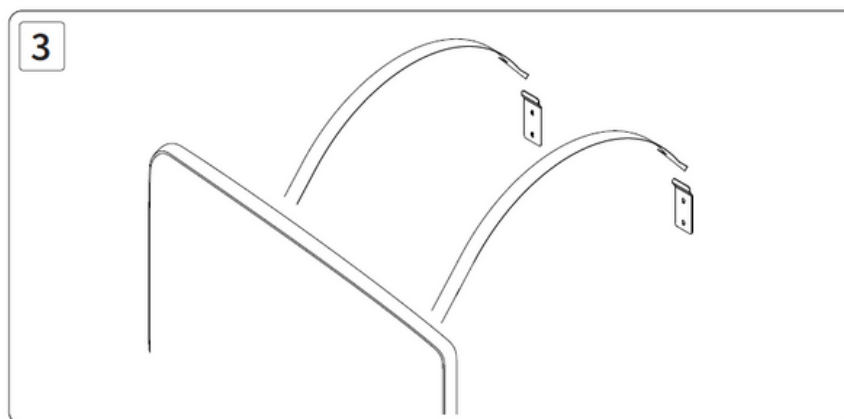

# Montering ØYRI speil u/ lys

Stående eller liggande  
montering

ØYRI	A	B	C
800 x 800	x	530	129
600 x 1000	440	370	100
750 X 1000	600	400	157

ØYRI RUND	A	C
Ø 800	x	129
Ø 1000	440	100

Bruk berre reingjering berekna på glas  
Spray på kluten, ikkje på speilet