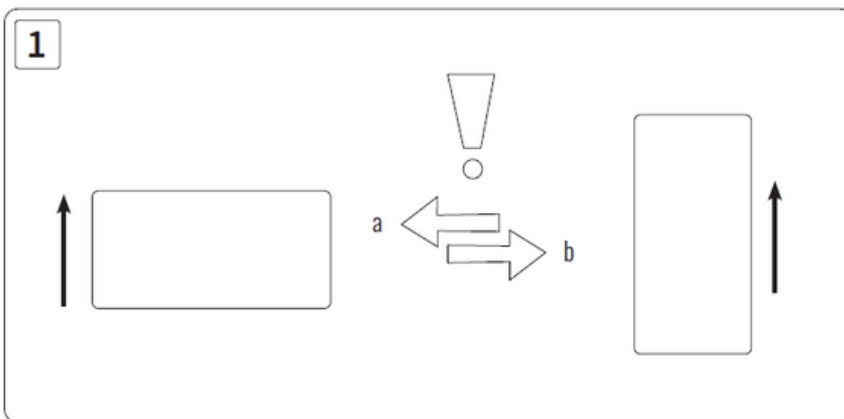

# Montering ØYRI speil u/ lys

Stående eller liggande  
montering

ØYRI	A	B	C
800 x 800	x	530	129
600 x 1000	440	370	100
750 X 1000	600	400	157

ØYRI RUND	A	C
Ø 800	x	129
Ø 1000	440	100

Bruk berre reingjering berekna på glas  
Spray på kluten, ikkje på speilet