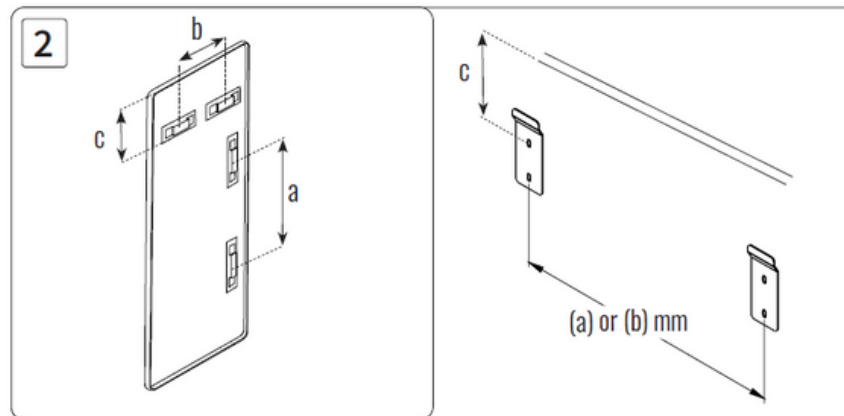

# Montering ØYRI speil u/ lys

Stående eller liggande  
montering

ØYRI	A	B	C
800 x 800	x	530	129
600 x 1000	440	370	100
750 X 1000	600	400	157

ØYRI RUND	A	C
Ø 800	x	129
Ø 1000	440	100

Bruk berre reingjering berekna på glas  
Spray på kluten, ikkje på speilet