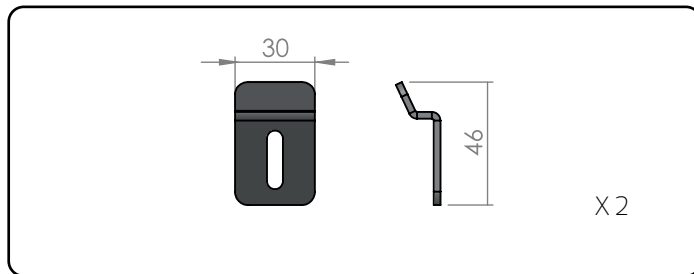

LINNBAD®

www.linnbad.no

FINDEN speil (60cm) med frosta lyskant og berøringspanel
Led/fargetemperatur 3000K - 6000K / 36W

Obs: Bryter på styringspanel skal alltid stå i posisjon 3

NB! Elektroniske komponentar må installerast av godkjend elektrikar

Monteringsveiledning FINDEN speil 60cm

Bruk skruar/plugg tilpassa vegg