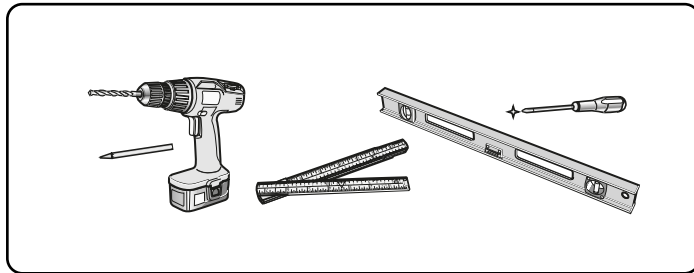

LINNBAD®

www.linnbad.no

FINDEN speil (60cm) med frosta lyskant og berøringspanel
Led/fargetemperatur 3000K - 6000K / 36W

Obs: Bryter på styringspanel skal alltid stå i posisjon 3

NB! Elektroniske komponentar må installerast av godkjend elektrikar

Monteringsveiledning FINDEN speil 60cm

Bruk skruar/plugg tilpassa vegg