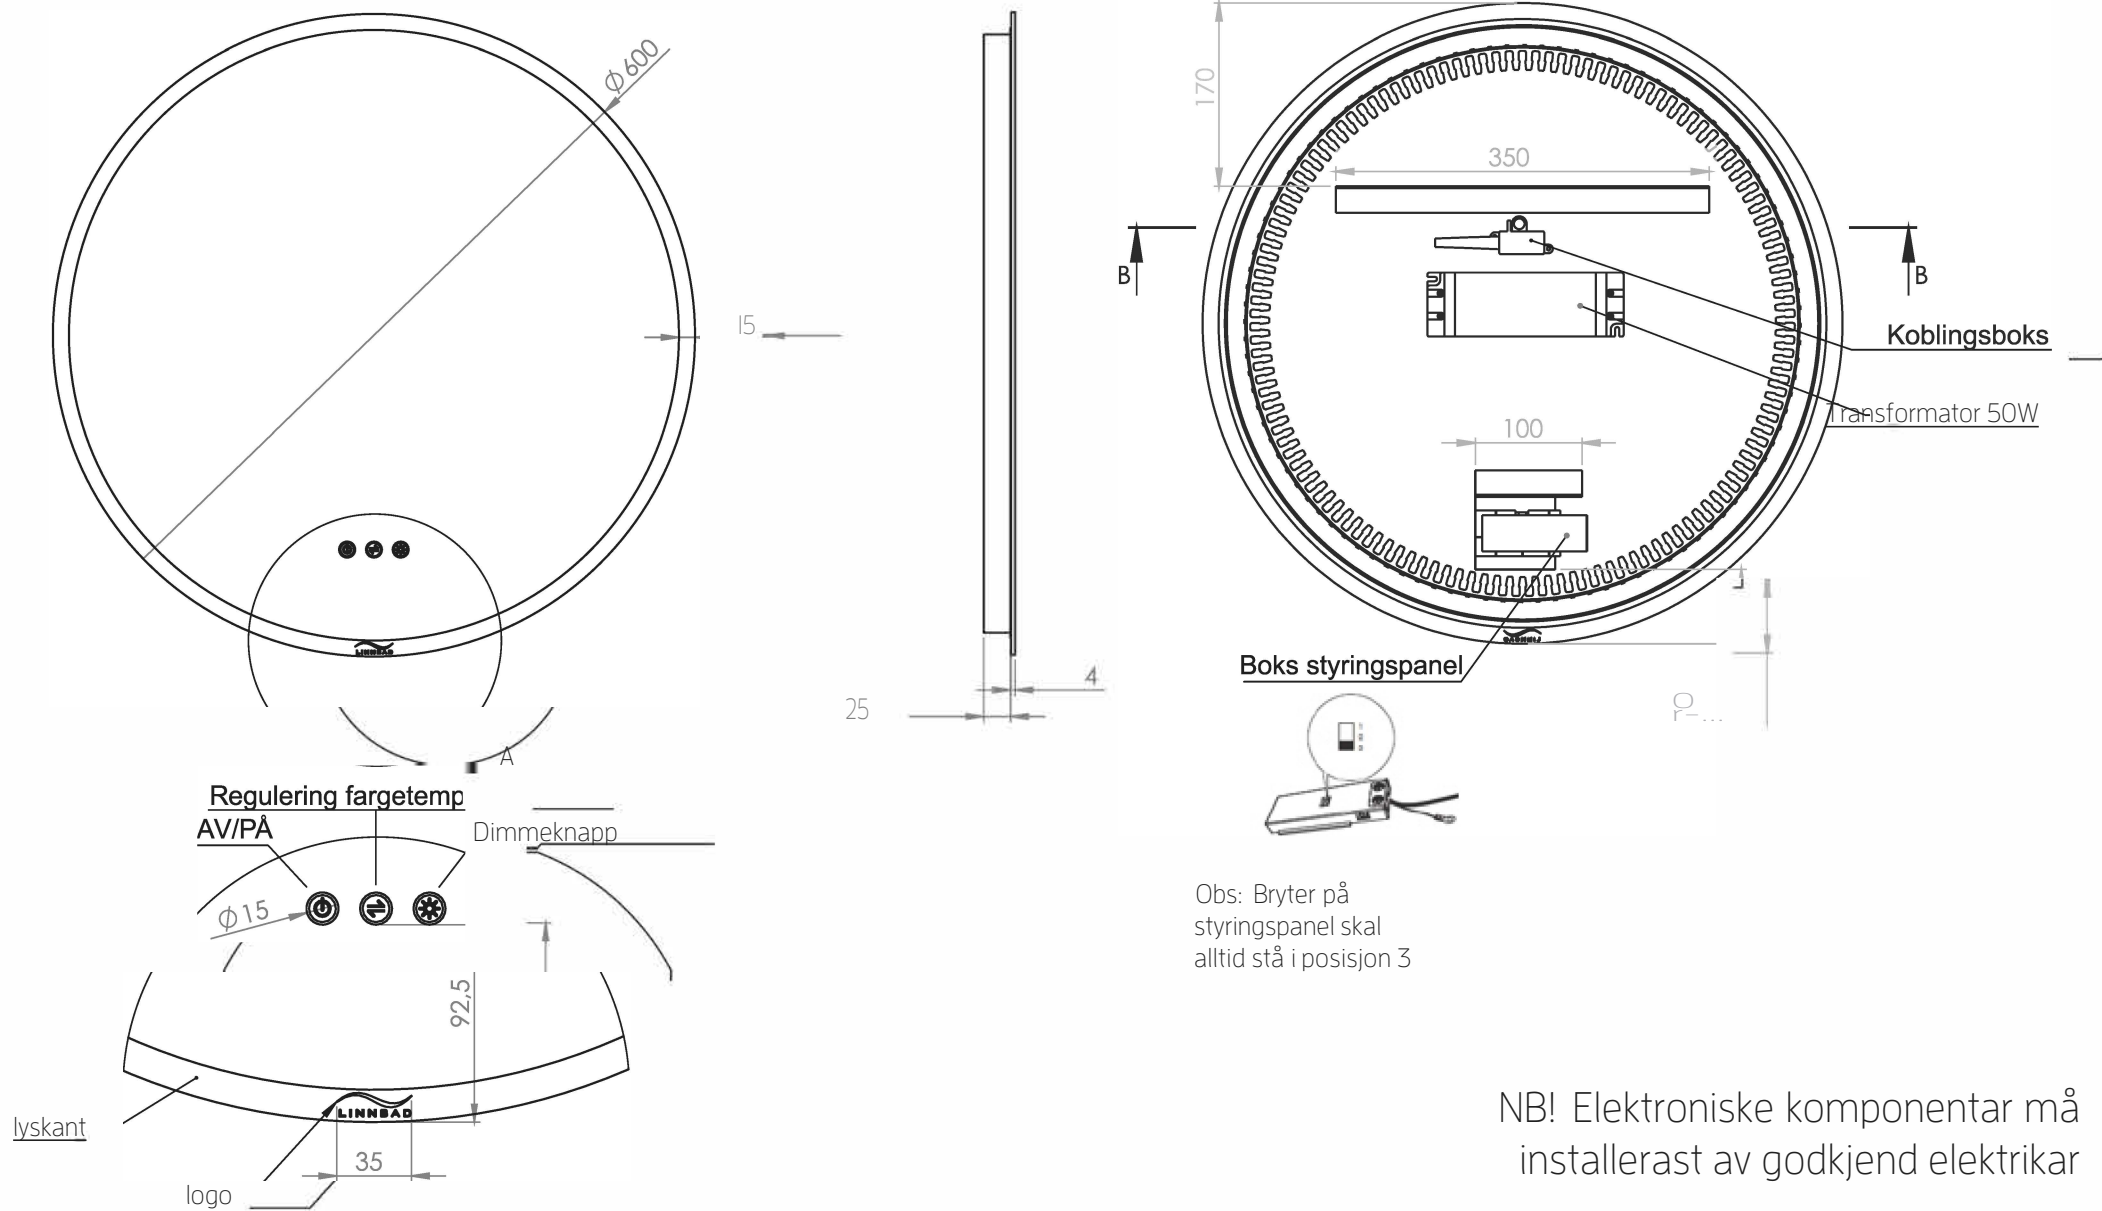

LINNBAD®

www.linnbad.no

FINDEN speil (60cm) med frosta lyskant og berøringspanel
Led/fargetemperatur 3000K - 6000K / 36W

Obs: Bryter på styringspanel skal alltid stå i posisjon 3

NB! Elektroniske komponentar må installerast av godkjend elektrikar

Monteringsveiledning FINDEN speil 60cm

Bruk skruar/plugg tilpassa vegg