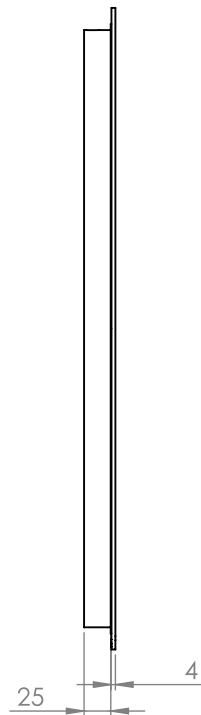

FINDEN speil (80cm) med frosta lyskant og berøringspanel
Led/fargetemperatur 3000K - 6000K / 43W

Obs: Bryter på styringspanel skal alltid stå i posisjon 3

NB! Elektroniske komponentar må installerast av godkjend elektrikar

Monteringsveiledning FINDEN speil 80cm

Bruk skruar/plugg tilpassa vegg