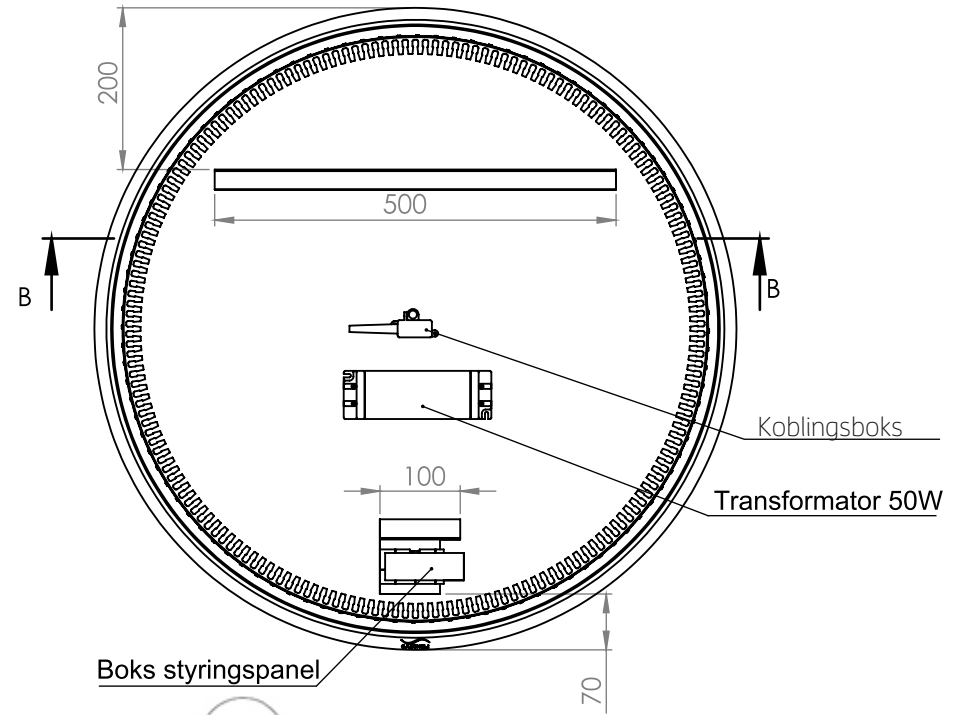

FINDEN speil (80cm) med frosta lyskant og berøringspanel
Led/fargetemperatur 3000K - 6000K / 43W

Obs: Bryter på styringspanel skal alltid stå i posisjon 3

NB! Elektroniske komponentar må installerast av godkjend elektrikar

Monteringsveiledning FINDEN speil 80cm

Bruk skruar/plugg tilpassa vegg