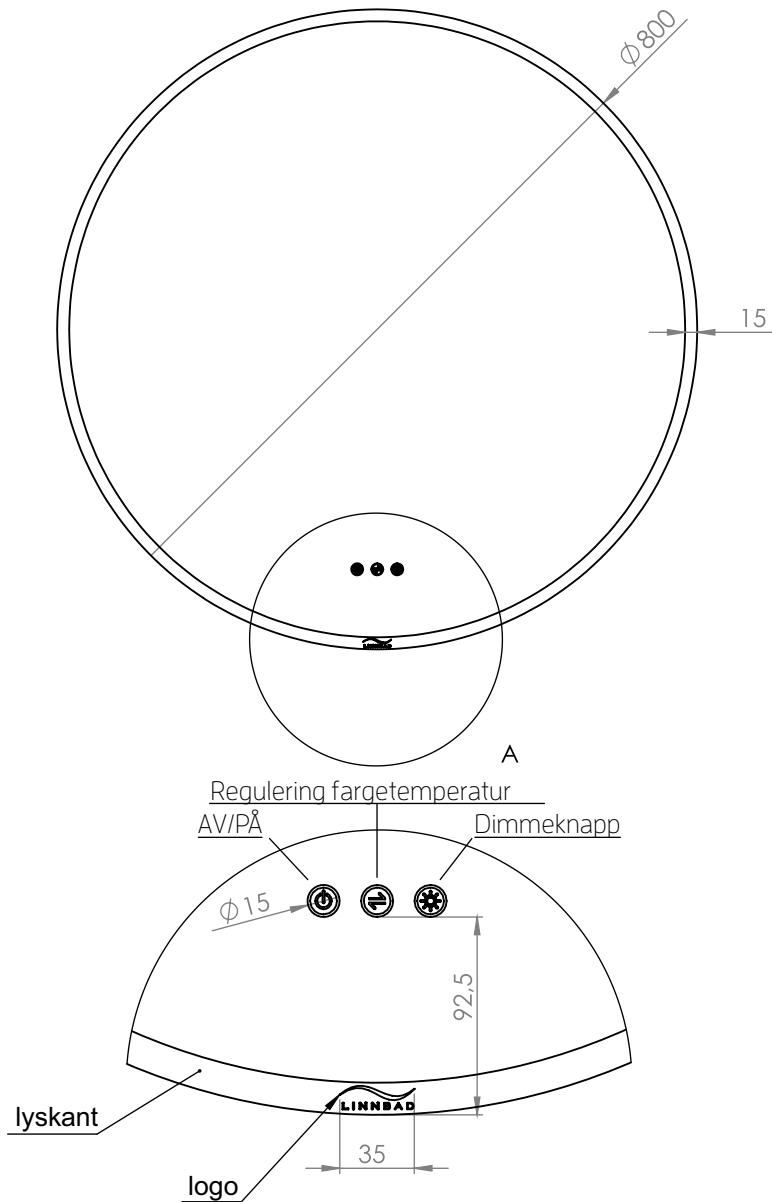

FINDEN speil (80cm) med frosta lyskant og berøringspanel
Led/fargetemperatur 3000K - 6000K / 43W

Obs: Bryter på styringspanel skal alltid stå i posisjon 3

NB! Elektroniske komponentar må installerast av godkjend elektrikar

Monteringsveiledning FINDEN speil 80cm

Bruk skruar/plugg tilpassa vegg