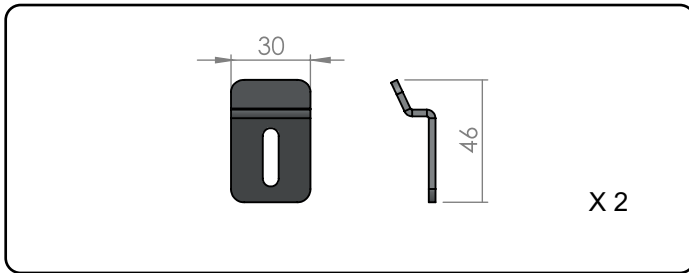

FINDEN speil (80cm) med frosta lyskant og berøringspanel
Led/fargetemperatur 3000K - 6000K / 43W

Obs: Bryter på styringspanel skal alltid stå i posisjon 3

NB! Elektroniske komponentar må installerast av godkjend elektrikar

Monteringsveiledning FINDEN speil 80cm

Bruk skruar/plugg tilpassa vegg