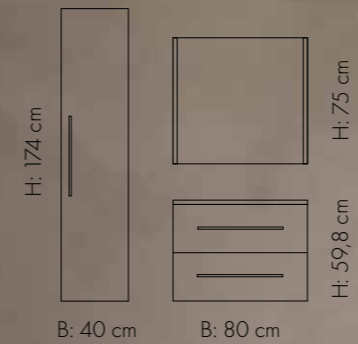

MILJØ 810

HILDE 120 med BRAGE: 150712RKS / 11 790
HILDE speil med lyskant: 23012H / 3 200

100 % RESIRKULERTE SIDER OG FRONTER

Fronter og sider på HILDE består av 100 % resirkulert spon og PET folie. PET består blant anna av gjenvunne materiale frå plastflasker. Bruken av PET fremjar reduksjon av CO₂-utslepp, og er eit meir bærekraftig val.

MILJØ 815

HILDE 100 med BRAGE: 150310RKS / 9 280
 HILDE speil med sidelys: 29010 / 2 910
 HILDE høgskap 40 med hyller: 151304R / 5 710

MILJØ / HILDE

HILDE

KVIT

FINNES I BREDE 60 80 100 120

MILJØ 812

HILDE underskap 120 med BALDER: 150112RKS / 11 450
HILDE speil med sidelys: 29012 / 3 200