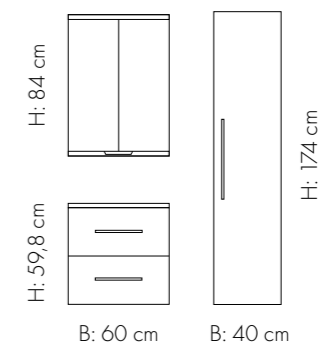

HILDE

SVART

FINNES I BREDE 60 80 100 120

HILDE har romslige skuffer med plass til det meste. Skuffene er sjølvsgatt fulldempa for mjuk lukking.

MILJØ 810

HILDE 120 med BRAGE: 150712RKS / 11 790
HILDE speil med lyskant: 23012H / 3 200

100 % RESIRKULERTE SIDER OG FRONTER

Fronter og sider på HILDE består av 100 % resirkulert spon og PET folie. PET består blant anna av gjenvunne materiale frå plastflasker. Bruken av PET fremjar reduksjon av CO₂-utslepp, og er eit meir bærekraftig val.

PET – forvandlar sluttan til ei plastflaske til byrjinga av noko nytt; HILDE frontar og sider.

VÅRE UNDERSKAP KJEM MED MONTERINGSLIST FOR ENKEL OG EFFEKTIV MONTERING PÅ VEGG.

HILDE høgskap i 40 cm gir god plass til oppbevaring.

FINNES I FARGER

MILJØ 811

HILDE 60 med BALDER: 150706RPS / 6 470
HILDE speilskap: 21106 / 6 790
HILDE høgskap med hyller: 151704R / 5 710