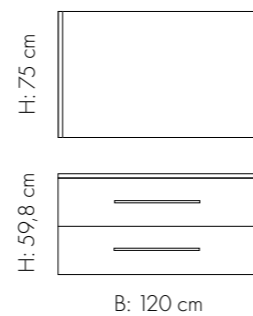

BADEROMSMØBLAR

**KORTREIST NORSK
KVALITET I SNART
50 ÅR**

**20
24**

Prisane gjeld frå 01.01.2024

HILDE

SVART

FINNES I BREDE 60 80 100 120

HILDE har romslige skuffer med plass til det meste. Skuffene er sjølvsgatt fulldempa for mjuk lukking.

MILJØ 810

HILDE 120 med BRAGE: 150712RKS / 11 790
HILDE speil med lyskant: 23012H / 3 200

100 % RESIRKULERTE SIDER OG FRONTER

Fronter og sider på HILDE består av 100 % resirkulert spon og PET folie. PET består blant anna av gjenvunne materiale frå plastflasker. Bruken av PET fremjar reduksjon av CO₂-utslepp, og er eit meir bærekraftig val.