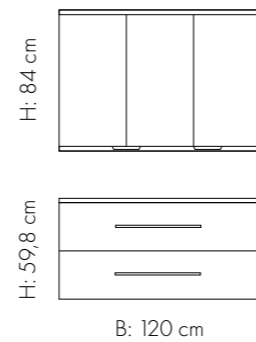

MILJØ 814

HILDE 120 med BALDER: 150312RPS / 11 790
HILDE speilskap: 21112 / 9 990