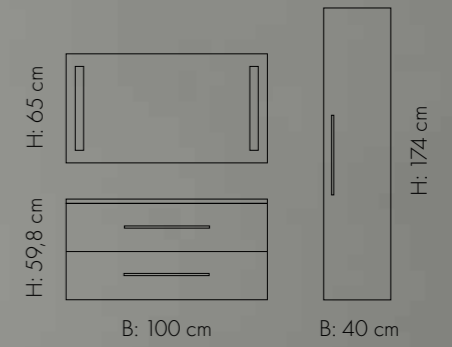

MILJØ 815

HILDE 100 med BRAGE: 150310RKS / 9 280
HILDE speil med sidelys: 29010 / 2 910
HILDE høgskap 40 med hyller: 151304R / 5 710